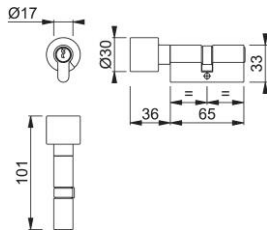

# Ficha técnica de producto

AR681

Cilindros perfil euro de 6 bulones ARRONE:

- Tipo de cilindro: cilindro de llave pomo
- Función de llave: llaves posibles diferentes
- Número de llaves: 3 llaves cortadas posibles
- Pruebas: **BS EN 1634** Parte 1. Se ha evaluado para su uso en puertas cortafuego de madera con una resistencia de 30, 60, 90 y 120 minutos y de 120 minutos en puertas cortafuego de acero.

Código	50015734
Ref. producto	AR-KD/681-65- BLK/NKL-O2
Código EAN	5051358007864
País de origen	China
Código NC	83014011
Tipo de puerta	puerta de ma- dera/puerta de perfil estrecho
Nombre de goupille	6
Protección	6 pines con los mis- mos codigos
Fijación	M5x70 mm
Largura cilindro	int. 32,5 mm, ext. 32,5 mm
Perfil de la llave	S - sección
Seguridad	
Color cilindro	negro níquel
Color pomo	negro níquel
Gama	ARRONE
Caja del producto	0
Embalaje de transporte	0