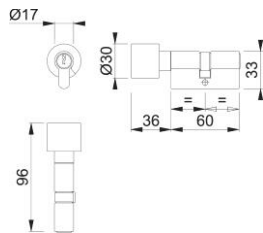

# Ficha técnica de producto

Plus

AR681

Cilindros perfil euro de 6 bulones ARRONE:

- Tipo de cilindro: cilindro de llave pomo
- Función de llave: llaves posibles diferentes
- Número de llaves: 3 llaves cortadas posibles
- Pruebas: **BS EN 1634** Parte 1. Se ha evaluado para su uso en puertas cortafuego de madera con una resistencia de 30, 60, 90 y 120 minutos y de 120 minutos en puertas cortafuego de acero.

Código	50015989
Ref. producto	AR-KD/681-60-SAT/COP-O2
Código EAN	5051358008120
País de origen	China
Código NC	83014011
Tipo de puerta	puerta de madera/puerta de perfil estrecho
Nombre de goupille	6
Dispositivos y mecanismos de cierre	6 pines con los mismos codigos
Fijación	M5x70 mm
Largura cilindro	int. 30 mm, ext. 30 mm
Perfil de la llave	S - sección
Seguridad	
Acabado cilindro	Cobre satinado
Color pomo	Efecto cobre satinado
Gama	ARRONE
Caja del producto	0
Embalaje de transporte	0