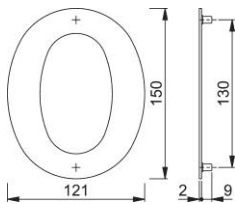

Produktdatenblatt

Zubehör

AR940

ARRONE-Edelstahl-Hausnummern:

- Befestigung: verdeckt, Gewindestangen und Dübel

Artikelnummer	50017482
Produkt ref.	AR940-0-SSS-A2
EAN-Code	5051358010154
Herkunftsland	China
Warentarifnummer	83100000
Lochungsabstand	130 mm
Typ	Nummern
Zeichen	Ziffer 0
Höhe	150 mm
Breite	121 mm
Vorstehmaß	2 mm
Befestigungsart	Verdeckte Befestigung
Farbe	Edelstahl matt
Sortiment	ARRONE Sortiment
Packeinheit	1
Karton	63