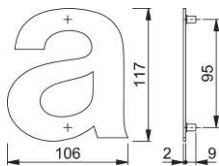

## Zubehör

AR940

ARRONE-Edelstahl-Hausnummern:

- Befestigung: verdeckt, Gewindestangen und Dübel

Artikelnummer	50017585
Produkt ref.	AR940-A-SSS-A2
EAN-Code	5051358010253
Herkunftsland	China
Warentarifnummer	83100000
Lochungsabstand	95 mm
Typ	Buchstabe
Zeichen	Buchstabe a
Höhe	117 mm
Breite	106 mm
Vorstehmaß	2 mm
Befestigungsart	Verdeckte Befestigung
Farbe	Edelstahl matt
Sortiment	ARRONE Sortiment
Packeinheit	1
Karton	63