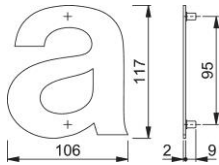

Fiche technique

Accessoires

AR940

a

Numéros ARRONE en inox :

- Fixation : non visible, tiges filetées et chevilles

N° d'article	50017585
Réf. produit	AR940-A-SSS-A2
Code EAN	5051358010253
Pays d'origine	Chine
Code NC	83100000
Entraxe de perçement	95 mm
Type	lettre
Caractère	lettre a
Hauteur	117 mm
Largeur	106 mm
Mesure de prudence	2 mm
Type fixation	fixation cachée
Couleur	inox mat
Gamme	ARRONE
Emballage unitaire	1
Carton	63