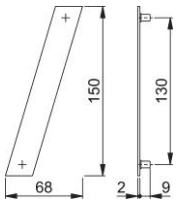

Produktdatenblatt

Zubehör

AR940

ARRONE-Edelstahl-Hausnummern:

- Befestigung: verdeckt, Gewindestangen und Dübel

Artikelnummer	50017640
Produkt ref.	AR940-SL-SSS-A2
EAN-Code	5051358010314
Herkunftsland	China
Warentarifnummer	83100000
Lochungsabstand	130 mm
Typ	Buchstabe
Zeichen	/ (Schrägstrich)
Höhe	150 mm
Breite	68 mm
Vorstehmaß	2 mm
Befestigungsart	Verdeckte Befestigung
Farbe	Edelstahl matt
Sortiment	ARRONE Sortiment
Packeinheit	1
Karton	63