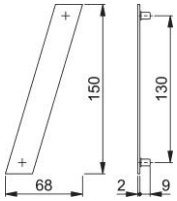

Fiche technique

Accessoires

AR940

Numéros ARRONE en inox :

- Fixation : non visible, tiges filetées et chevilles

N° d'article	50017640
Réf. produit	AR940-SL-SSS-A2
Code EAN	5051358010314
Pays d'origine	Chine
Code NC	83100000
Entraxe de perçement	130 mm
Type	lettre
Caractère	/ (barre)
Hauteur	150 mm
Largeur	68 mm
Mesure de prudence	2 mm
Type fixation	fixation cachée
Couleur	inox mat
Gamme	ARRONE
Emballage unitaire	1
Carton	63