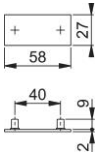

## Zubehör

AR940

ARRONE-Edelstahl-Hausnummern:

- Befestigung: verdeckt, Gewindestangen und Dübel

Artikelnummer	50017652
Produkt ref.	AR940-HY-SSS-A2
EAN-Code	5051358010321
Herkunftsland	China
Warentarifnummer	83100000
Lochungsabstand	40 mm
Typ	Buchstabe
Zeichen	- (Bindestrich)
Höhe	58 mm
Breite	27 mm
Vorstehmaß	2 mm
Befestigungsart	Verdeckte Befestigung
Farbe	Edelstahl matt
Sortiment	ARRONE Sortiment
Packeinheit	1
Karton	63