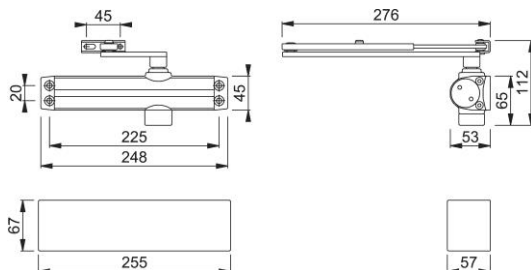

Código	50023895
Ref. producto	AR1500-BLK/BLK
Código EAN	5051358021624
País de origen	Taiwán
Código NC	83026000
Tipo de puerta	puerta de madera
Espesor de la puerta	1100 mm
Peso de la puerta	80 kg
Posición del brazo articulado	figura 1, 6 y 61
Mecanismo	Amortiguación de apertura, muelle ajustable, velocidad de cierre y tope final
Mecanismo	cremallera
Fijación	puerta de madera
Forma	Slimline
Fuerza de cierre	2 - 4
Ángulo de apertura	máx. Apertura de 180°
Cuerpo dimensional y valores de enroscado	248x45x53,5 mm; 225x20 mm
Tipo de brazo	Brazo de tijera, articulación fija, forma plana, ajustable
Acabado	negro
Acabado carcasa	negro
Acabado brazo articulado	negro
Gama	ARRONE
Caja del producto	0
Embalaje de transporte	0