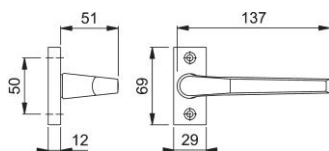

Fiche technique

Frankfurt

117GF/22

duranorm®

Garniture HOPPE en aluminium sur rosaces, sans rosace à entré de clé, pour porte à profil :

- Assemblage : poignées déportées monobloc, bagues de guidage sans entretien
- Liaison : carré plein HOPPE
- Fixation : visible, pour vis universelles

N° d'article	509959
Code EAN	4012789024050
Pays d'origine	Allemagne
Code NC	83024110
Épaisseur de porte	40-49 mm
Épaisseur du carré	8 mm
Longueur du carré	
Vis	sans vis
Couleur	F1-4 aluminium aspect argent mat
Gamme	Cœur de gamme
Emballage unitaire	5
Carton	20