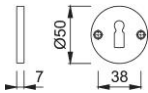

# Fiche technique

**duraplus**<sup>®</sup>

11S

Paire de rosaces de clé HOPPE en aluminium, pour porte intérieure :

- Fixation : visible, pour vis universelles

N° d'article	512324
Code EAN	4012789028300
Pays d'origine	Italie
Code NC	83024110
Épaisseur de porte	
Épaisseur du carré pour WC	
Percement	clé L
Vis	sans vis
Couleur	F1 aluminium aspect argent
Gamme	Cœur de gamme
Emballage unitaire	10
Carton	100