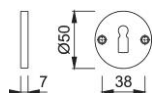

Fiche technique

duraplus[®]

11S

Paire de rosaces de clé HOPPE en aluminium, pour porte intérieure :

- Fixation : visible, pour vis universelles

N° d'article	512324
Code EAN	4012789028300
Pays d'origine	Italie
Code NC	83024110
Epaisseur de porte	
Epaisseur du carré pour WC	
Percement	clé L
Vis	sans vis
Couleur	F1 aluminium aspect argent
Gamme	Cœur de gamme
Emballage unitaire	10
Carton	100