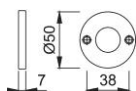

Fiche technique

duraplus[®]

11S

Paire de rosaces de clé HOPPE en aluminium, pour porte intérieure :

- Fixation : visible, pour vis universelles

N° d'article	512355
Code EAN	4012789028324
Pays d'origine	Italie
Code NC	83024110
Epaisseur de porte	
Epaisseur du carré pour WC	
Percement	canon rond
Vis	sans vis
Couleur	F1 aluminium aspect argent
Gamme	Cœur de gamme
Emballage unitaire	10
Carton	50