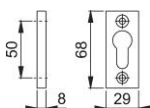

Fiche technique

duranorm[®]

22S

Paire de rosaces de clé HOPPE en aluminium, pour porte à profil :

- Fixation : visible, pour vis universelles

N° d'article	512706
Code EAN	4012789085761
Pays d'origine	Italie
Code NC	83024110
Epaisseur du carré pour WC	
Percement	clé I (PZ)
Vis	sans vis
Couleur	F1-4 aluminium aspect argent mat
Gamme	Cœur de gamme
Emballage unitaire	50
Carton	50