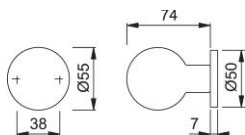

Produktdatenblatt

duraplus[®]

60L/11

HOPPE-Aluminium-Knopfrosette für Wohnungsabschluss-Türen:

- Lagerung: Knopf fest, mit Gewinde
- Verbindung: für HOPPE-FDW-Stifte
- Befestigung: sichtbar, für Mehrzweckschrauben

Artikelnummer	518203
EAN-Code	4012789102666
Herkunftsland	Deutschland
Warentarifnummer	83024110
Türdicke	
Vierkantmaß	M12
Stiftlänge vorstehend	
Schrauben	ohne Schrauben
Farbe	F1 Aluminium silberfarben
Sortiment	Kern-Sortiment
Packeinheit	2
Karton	12