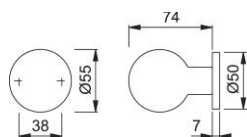

Fiche technique

duraplus[®]

60L/11

Bouton HOPPE en aluminium sur rosace, pour porte d'entrée :

- Assemblage : bouton fixe, taraudé
- Liaison : pour carré FDW HOPPE
- Fixation : visible, par vis universelles

N° d'article	518203
Code EAN	4012789102666
Pays d'origine	Allemagne
Code NC	83024110
Epaisseur de porte	
Epaisseur du carré	M12
Longueur du carré	
Vis	sans vis
Couleur	F1 aluminium aspect argent
Gamme	Cœur de gamme
Emballage unitaire	2
Carton	12