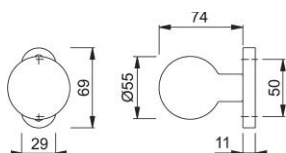

Fiche technique

duraplus[®]

60L/20H

Bouton HOPPE en aluminium sur rosace, pour porte à profil (côté extérieur) :

- Assemblage : bouton fixe, taraudé
- Liaison : pour carrés FDW HOPPE
- Fixation : visible, pour vis universelles

N° d'article	518265
Code EAN	4012789103083
Pays d'origine	Allemagne
Code NC	83024110
Epaisseur de porte	
Epaisseur du carré	M12
Longueur du carré	
Vis	sans vis
Couleur	F1 aluminium aspect argent
Gamme	Cœur de gamme
Emballage unitaire	2
Carton	12