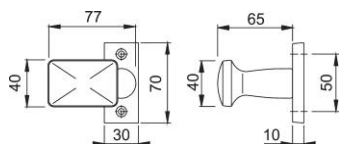

# Ficha técnica de producto

**duranorm**<sup>®</sup>

52G/22

Pomo con roseta HOPPE, de aluminio, para puertas de perfil estrecho:

- Ensamblaje: pomo desplazado fijo
- Fijación: visible, para tornillos multiuso

Código	519972
Código EAN	4012789098846
País de origen	Alemania
Código NC	83024110
Espesor puerta	
Medida cuadradillo	
Cuadradillo	
Tornillos	sin tornillos
Acabado	F1-4 Aluminio color plata mate
Gama	Gama básica
Caja del producto	10
Embalaje de transporte	10