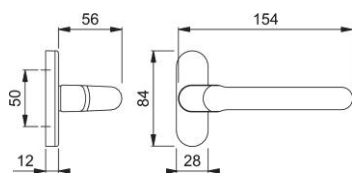

Scheda tecnica

Paris

138G/49

duraplus®

Guarnitura con rosetta senza bocchetta HOPPE in alluminio per porte a profilo:

- guida: maniglie zancate in versione fisso/girevole, molle di richiamo, anelli di guida esenti da manutenzione
- versione: quadro pieno HOPPE
- copertura: piastrina di copertura parziale
- sottocostruzione: zama
- fissaggio: coprivate, per viti multiuso

Codice articolo	521555
Codice EAN	4012789120875
Paese d'origine	Germania
Codice NC	83024110
Spessore porta	50-59 mm
Misura quadro	8 mm
Sporgenza del quadro	
Viti	senza viti
Finitura	F1 alluminio aspetto argento
Assortimento	Assortimento base
Confezione	2
Imballo	20