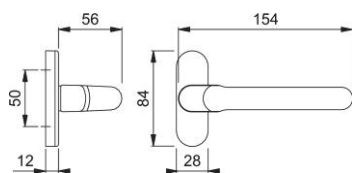

## Paris

138G/49

**duraplus**®

Guarnitura con rosetta senza bocchetta HOPPE in alluminio per porte a profilo:

- guida: maniglie zancate in versione fisso/girevole, molle di richiamo, anelli di guida esenti da manutenzione
- versione: quadro pieno HOPPE
- copertura: piastrina di copertura parziale
- sottocostruzione: zama
- fissaggio: coprivate, per viti multiuso

Codice articolo	521555
Codice EAN	4012789120875
Paese d'origine	Germania
Codice NC	83024110
Spessore porta	50-59 mm
Misura quadro	8 mm
Sporgenza del quadro	
Viti	senza viti
Finitura	F1 alluminio aspetto argento
Assortimento	Assortimento base
Confezione	2
Imballo	20