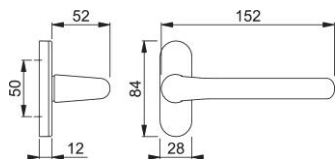

Scheda tecnica

duraplus®

155G/49

Guarnitura con rosetta senza bocchetta HOPPE in alluminio per porte a profilo:

- guida: maniglie zancate in versione fisso/girevole, molle di richiamo, anelli di guida esenti da manutenzione
- versione: quadro pieno HOPPE
- copertura: piastrina di copertura parziale
- sottocostruzione: zama
- fissaggio: coprivite, per viti multiuso

Codice articolo	521753
Codice EAN	4012789133738
Paese d'origine	Germania
Codice NC	83024110
Spessore porta	50-59 mm
Misura quadro	8 mm
Sporgenza del quadro	
Viti	senza viti
Finitura	F9005 nero intenso
Assortimento	Assortimento base
Confezione	2
Imballo	20