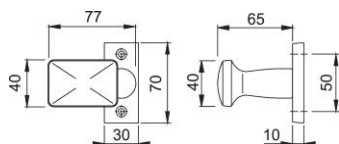

Scheda tecnica

duranorm®

52G/22

Pomolo con rosetta HOPPE in alluminio per porte a profilo:

- guida: pomolo zancato in versione fisso/girevole, anello di guida esente da manutenzione
- versione: quadro pieno HOPPE
- fissaggio: visibile, per viti multiuso

Codice articolo	522194
Codice EAN	4012789099003
Paese d'origine	Germania
Codice NC	83024110
Spessore porta	
Misura quadro	8 mm
Sporgenza del quadro	
Viti	senza viti
Finitura	F1 alluminio aspetto argento
Assortimento	Assortimento base
Confezione	10
Imballo	10