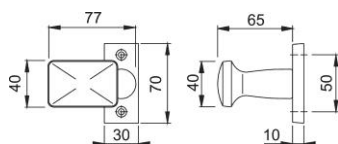

Scheda tecnica

duranorm[®]

52G/22

Pomolo con rosetta HOPPE in alluminio per porte a profilo:

- guida: pomolo zancato fisso
- fissaggio: visibile, per viti multiuso

Codice articolo	535095
Codice EAN	4012789099027
Paese d'origine	Germania
Codice NC	83024110
Spessore porta	
Misura quadro	
Sporgenza del quadro	
Viti	senza viti
Finitura	F9005 nero intenso
Assortimento	Assortimento base
Confezione	10
Imballo	10