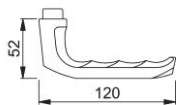

Productinformatieblad

London

113

duraplus®

HOPPE aluminium paar deurkrukken voor binnendeuren:

- Verbinding: HOPPE profielstift (stift-/gatdeel)
- Kraag: voor losse lagering

Bestelnummer	550180
EAN-code	4012789267761
Land van herkomst	Italië
Goederen tariefnr.	83024110
Deurdikte	30-49 mm
Stiftafmeting	8 mm
Lengte stiftvoorstand	
Lager	Ø18 mm, 5,8 mm krukhalslengte
Kleur	F1 aluminium zilverkleurig
Assortiment	Core assortiment
Pakeenheid	5
Overdoos	50