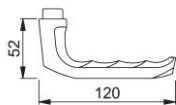

Productinformatieblad

London

113

duraplus®

HOPPE aluminium paar deurkrukken voor binnendeuren:

- Verbinding: HOPPE profielstift (stift-/gatdeel)
- Kraag: voor losse lagering

Bestelnummer	553709
EAN-code	4012789236910
Land van herkomst	Italië
Goederen tariefnr.	83024110
Deurdikte	30-49 mm
Stiftafmeting	8 mm
Lengte stiftvoorstand	
Lager	Ø18 mm, 5,8 mm krukhalslengte
Kleur	F2 aluminium nieuw- zilverkleurig
Assortiment	Core assortiment
Pakeenheid	5
Overdoos	50