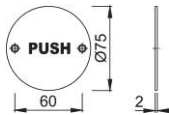

Scheda tecnica

E663

Pittogramma HOPPE in acciaio inox:

- con descrizione
- fissaggio: visibile, viti multiuso

Codice articolo	605200
Rif. prodotto	AR308-PUSH-SSS
Codice EAN	5051358053816
Paese d'origine	Cina
Codice NC	83100000
Finitura	F69 acciaio inox satinato
Assortimento	Assortimento ARRONE
Confezione	50
Imballo	300