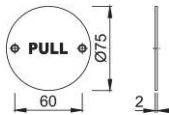

Scheda tecnica

E663

Pittogramma HOPPE in acciaio inox:

- con descrizione
- fissaggio: visibile, viti multiuso

Codice articolo	605217
Rif. prodotto	AR308-PULL-SSS
Codice EAN	5051358053793
Paese d'origine	Cina
Codice NC	83100000
Finitura	F69 acciaio inox satinato
Assortimento	Assortimento AR-RONE
Confezione	50
Imballo	300