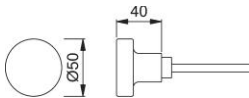

Produktdatenblatt

duraplus®

58

HOPPE-Aluminium-Knopf-Stiftteil für Wohnungsabschluss-Türen:

- Lagerung: Knopf lose
- Verbindung: HOPPE-Profilstift

Artikelnummer	6056485
EAN-Code	4012789022964
Herkunftsland	Deutschland
Warentarifnummer	83024110
Türdicke	25-48 mm
Vierkantmaß	8 mm
Stiftlänge vorstehend	
Führung	Ø18 mm
Farbe	F2 Aluminium neusilberfarben
Sortiment	Kern-Sortiment
Packeinheit	2
Karton	12