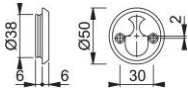

Produktdatablad

duraplus[®]

59F

HOPPE-cylinderring i aluminium för ytterdörr, invändig:

- Montering: synlig, från insidan maskingängad M5 skruv

Artikelnummer	612376
EAN-kod	4012789164985
Ursprungsland	Italien
Tariffnummer på produkt	83024110
Hål	ovalcylinderhål
Skruvar	M5x90 mm med brytspår
Färg	F1 Aluminium silverfärgad
Sortiment	kärnsortiment
Förpackningsenhet	50
Kartong	50