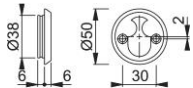

Produktdatablad

duraplus®

59F

HOPPE-cylinderring i aluminium för ytterdörr, invändig:

- Montering: synlig, från insidan maskingängad M5 skruv

Artikelnummer	612390
EAN-kod	4012789378641
Ursprungsland	Italien
Tariffnummer på produkt	83024110
Hål	ovalcylinderhål
Skruvar	M5x90 mm med brytspår
Färg	F9 Aluminium stålfärgad
Sortiment	kärnsortiment
Förpackningsenhet	50
Kartong	50