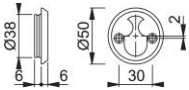

## duraplus®

59F

HOPPE-cylinderring i aluminium för ytterdörr, invändig:

- Montering: synlig, från insidan maskingängad M5 skruv

Artikelnummer	612390
EAN-kod	4012789378641
Ursprungsland	Italien
Tariffnummer på produkt	83024110
Hål	ovalcylinderhål
Skruvar	M5x90 mm med brytspår
Färg	F9 Aluminium stålfärgad
Sortiment	kärnsortiment
Förpackningsenhet	50
Kartong	50