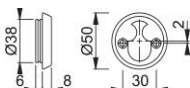

Produktdatablad

duraplus®

59F

HOPPE-cylinderring i aluminium för ytterdörr, invändig:

- Montering: synlig, från insidan maskingängad M5 skruv

Artikelnummer	612406
EAN-kod	4012789378733
Ursprungsland	Italien
Tariffnummer på produkt	83024110
Hål	ovalcylinderhål
Skruvar	M5x90 mm med brytspår
Färg	F1 Aluminium silverfärgad
Sortiment	kärnsortiment
Förpackningsenhet	50
Kartong	50