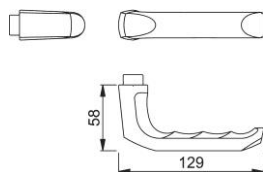

Produktdatenblatt

London

113H

duraplus[®]

HOPPE-Aluminium-Türgriff-Paar für Wohnungsabschluss-Türen:

- Verbindung: HOPPE-Profilstift
- Bund: für Lagerung lose

Artikelnummer	6168496
EAN-Code	4012789273465
Herkunftsland	Deutschland
Warentarifnummer	83024110
Türdicke	53-73 mm
Vierkantmaß	10 mm
Stiftlänge vorstehend	
Führung	Ø18 mm, 5,8 mm
Bundlänge	
Farbe	F4 Aluminium bron- zefarben
Sortiment	Kern-Sortiment
Packeinheit	5
Karton	50