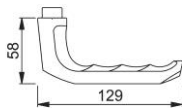

## London

113H

**duraplus**<sup>®</sup>

HOPPE-Aluminium-Türgriff-Lochteil für Wohnungsabschluss-Türen:

- Verbindung: für HOPPE-Profilstift
- Bund: für Lagerung lose

Artikelnummer	6275002
EAN-Code	4012789301830
Herkunftsland	Italien
Warentarifnummer	83024110
Türdicke	
Vierkantmaß	10 mm
Stiftlänge vorstehend	
Führung	Ø18 mm, 5,8 mm
Bundlänge	
Farbe	F1 Aluminium silberfarben
Sortiment	Kern-Sortiment
Packeinheit	5
Karton	20