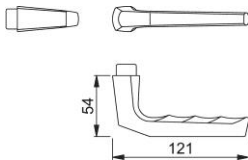

Fiche technique

Frankfurt

117L

duranorm®

Partie femelle de poignée HOPPE en aluminium, pour porte intérieure :

- Liaison : pour carré profilé HOPPE
- Portée : pour garniture libre

N° d'article	632350
Code EAN	4012789000740
Pays d'origine	Italie
Code NC	83024110
Epaisseur de porte	
Epaisseur du carré	8 mm
Longueur du carré	
Portée	Ø18 mm
Couleur	F1 aluminium aspect argent
Gamme	Cœur de gamme
Emballage unitaire	20
Carton	20