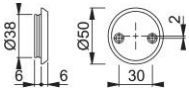

Produktdatablad

duraplus[®]

59F

HOPPE-cylinderring i aluminium för ytterdörr, invändig:

- Montering: synlig, från insidan maskingängad M5 skruv

Artikelnummer	634187
EAN-kod	4012789378917
Ursprungsland	Italien
Tariffnummer på produkt	83024110
Hål	blind
Skruvar	M5x90 mm med brytspår
Färg	F1 Aluminium silverfärgad
Sortiment	kärnsortiment
Förpackningsenhet	50
Kartong	50