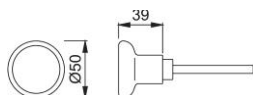

Produktdatenblatt

duranorm®

54

HOPPE-Aluminium-Knopf-Stiftteil für Wohnungsabschluss-Türen:

- Lagerung: Knopf lose
- Verbindung: HOPPE-Profilstift

Artikelnummer	6360127
EAN-Code	4012789334821
Herkunftsland	Deutschland
Warentarifnummer	83024110
Türdicke	25-48 mm
Vierkantmaß	8 mm
Stiftlänge vorstehend	
Führung	Ø18 mm
Farbe	F1 Aluminium silberfarben
Sortiment	Kern-Sortiment
Packeinheit	20
Karton	20