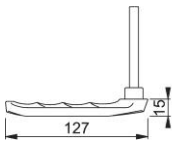

Productinformatieblad

London

013KH

duraplus®

HOPPE aluminium krukstiftdeel met korte hals voor profieldeuren:

- Verbinding: HOPPE profielstift
- Kraag: voor losse lagering

Bestelnummer	6457485
EAN-code	4012789376784
Land van herkomst	Duitsland
Goederen tariefnr.	83024150
Deurdikte	50-69 mm
Stiftafmeting	8 mm
Lengte stiftvoorstand	
Lager	Ø18 mm
Kleur	F1 aluminium zilverkleurig
Assortiment	Core assortiment
Pakeenheid	5
Overdoos	10