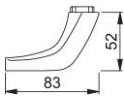

Productinformatieblad

duraplus®

61G

HOPPE aluminium knopgatdeel voor toegangsdeuren:

- Lagering: verkropte knop los, met schroefdraad
- Verbinding: voor HOPPE vast/draaibare wisselstiften

Bestelnummer	654635
EAN-code	4012789496420
Land van herkomst	Italië
Goedertariefnr.	83024110
Deurdikte	
Stiftafmeting	M12
Lengte stiftvoorstand	
Lager	Ø21,15 mm, 4 inkepingen voor vast
Kleur	F1 aluminium zilverkleurig
Assortiment	Core assortiment
Pakeenheid	2
Overdoos	12