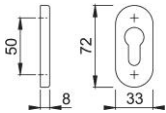

Produktdatenblatt

duraplus[®]

55S

HOPPE-Aluminium-Schlüsselrosette für Profiltüren:

- Unterkonstruktion: Kunststoff
- Befestigung: verdeckt, Kunststoff-Dübel (Schrauben für Kunststoff-Dübel, Blindsteckmuttern für Aluminiumtüren oder Spreiznocken für Kunststofftüren separat bestellen)

Artikelnummer	654833
EAN-Code	4012789265859
Herkunftsland	Italien
Warentarifnummer	83024110
Türdicke	
Stiftstärke WC	
Lochung	Profilzylinder
Schrauben	ohne Schrauben
Farbe	F1-2 Aluminium silberfarben matt
Sortiment	Kern-Sortiment
Packeinheit	5
Karton	30