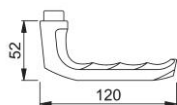

## London

113

**duraplus**<sup>®</sup>

HOPPE-Aluminium-Türgriff-Paar für Innentüren:

- Verbindung: HOPPE-Profilstift (Stift-/Lochteil)
- Bund: für Lagerung lose

Artikelnummer	680818
EAN-Code	4012789262766
Herkunftsland	Italien
Warentarifnummer	83024110
Türdicke	30-49 mm
Vierkantmaß	8 mm
Stiftlänge vorstehend	
Führung	Ø18 mm, 5,8 mm
	Bundlänge
Farbe	F4 Aluminium bron- zefarben
Sortiment	Kern-Sortiment
Packeinheit	5
Karton	50