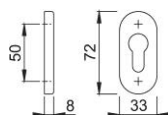

## duraplus®

55S

HOPPE - hliníková rozeta klíčová pro profilové dveře:

- Podkonstrukce: plast
- Upevnění: skryté, plastové rozpěrky (šrouby pro plastové rozpěrky, rozpěrné matice pro hliníkové dveře nebo rozpěrky pro plastové dveře objednat samostatně)

Objednací číslo	6921696
Kód EAN	4012789341188
Země původu	Itálie
Tarif zboží / sazebník	83024110
Tloušťka dveří	
Rozměr čtyřhranu pro WC-dveře	
Otvor	profilová cylindrická vložka
Šrouby	bez šroubů
Barva	F9016 běžná bílá
Sortiment	základní sortiment
Balící jednotka	5
Kartón	30