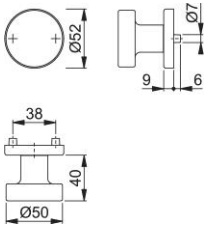

Produktdatenblatt

duraplus[®]

58/42KV

HOPPE-Aluminium-Knopfrosette für Wohnungsabschluss-Türen:

- Lagerung: Knopf fest, mit Gewinde
- Verbindung: HOPPE-FDW-Profilstift
- Unterkonstruktion: Kunststoff, Stütznocken
- Befestigung: verdeckt, durchgehend, für Mehrzweckschrauben

| | |
|-----------------------|---------------------------|
| Artikelnummer | 6985626 |
| EAN-Code | 4012789470710 |
| Herkunftsland | Deutschland |
| Warentarifnummer | 83024110 |
| Türdicke | 37-42 mm |
| Vierkantmaß | 8 mm |
| Stiftlänge vorstehend | |
| Schrauben | ohne Schrauben |
| Farbe | F1 Aluminium silberfarben |
| Sortiment | Kern-Sortiment |
| Packeinheit | 2 |
| Karton | 12 |