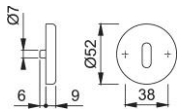

Produktdatenblatt

duraplus[®]

42KVS

HOPPE-Aluminium-Schlüsselrosetten-Paar für Innentüren:

- Unterkonstruktion: Kunststoff, Stütznocken
- Befestigung: verdeckt, durchgehend, wechselseitig, Mehrzweckschrauben

Artikelnummer	6986145
EAN-Code	4012789025743
Herkunftsland	Deutschland
Warentarifnummer	83024110
Türdicke	37-42 mm
Stiftstärke WC	
Lochung	Ovalbart
Schrauben	4,0x45 mm
Farbe	F4 Aluminium bron- zefarben
Sortiment	Kern-Sortiment
Packeinheit	10
Karton	100