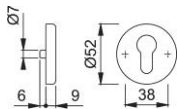

# Produktdatenblatt

**duraplus**<sup>®</sup>

42KVS

HOPPE-Aluminium-Schlüsselrosetten-Paar für Innentüren:

- Unterkonstruktion: Kunststoff, Stütznocken
- Befestigung: verdeckt, durchgehend, wechselseitig, Mehrzweckschrauben

Artikelnummer	6986178
EAN-Code	4012789025859
Herkunftsland	Deutschland
Warentarifnummer	83024110
Türdicke	37-42 mm
Stiftstärke WC	
Lochung	Profilzylinder
Schrauben	4,0x45 mm
Farbe	F4 Aluminium bron- zefarben
Sortiment	Kern-Sortiment
Packeinheit	10
Karton	50