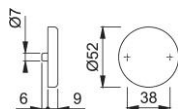

Produktdatenblatt

duraplus[®]

42KVS

HOPPE-Aluminium-Schlüsselrosetten-Paar für Innentüren:

- Unterkonstruktion: Kunststoff, Stütznocken
- Befestigung: verdeckt, durchgehend, wechselseitig, Mehrzweckschrauben

Artikelnummer	6986244
EAN-Code	4012789025989
Herkunftsland	Italien
Warentarifnummer	83024110
Türdicke	37-42 mm
Stiftstärke WC	
Lochung	blind
Schrauben	4,0x45 mm
Farbe	F1 Aluminium silberfarben
Sortiment	Kern-Sortiment
Packeinheit	10
Karton	50