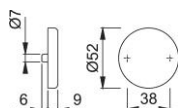

# Produktdatenblatt

**duraplus**<sup>®</sup>

42KVS

HOPPE-Aluminium-Schlüsselrosetten-Paar für Innentüren:

- Unterkonstruktion: Kunststoff, Stütznocken
- Befestigung: verdeckt, durchgehend, wechselseitig, Mehrzweckschrauben

Artikelnummer	6986244
EAN-Code	4012789025989
Herkunftsland	Italien
Warentarifnummer	83024110
Türdicke	37-42 mm
Stiftstärke WC	
Lochung	blind
Schrauben	4,0x45 mm
Farbe	F1 Aluminium silberfarben
Sortiment	Kern-Sortiment
Packeinheit	10
Karton	50