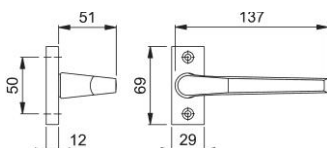

Fiche technique

Frankfurt

117GF/22

duranorm[®]

Garniture HOPPE en aluminium sur rosaces, sans rosace de clé, pour porte à profil :

- Assemblage : poignées déportées monobloc, bagues de guidage sans entretien
- Liaison : carré profilé HOPPE
- Fixation : visible, pour vis universelles

N° d'article	701322
Code EAN	4012789025545
Pays d'origine	Allemagne
Code NC	83024110
Epaisseur de porte	50-69 mm
Epaisseur du carré	9 mm
Longueur du carré	
Vis	sans vis
Couleur	F1-4 aluminium aspect argent mat
Gamme	Cœur de gamme
Emballage unitaire	5
Carton	20