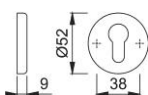

# Ficha técnica de producto

**duraplus**<sup>®</sup>

42KS

Pareja bocallaves HOPPE, de aluminio, para puertas interiores:

- Base: nylon
- Fijación: no visible, tornillos multiuso

Código	762750
Código EAN	4012789392098
País de origen	Italia
Código NC	83024110
Espesor puerta	
Medida cuadradillo WC	
Bocallave	PZ
Tornillos	3,5x17 mm
Acabado	F1 Aluminio color plata
Gama	Gama básica
Caja del producto	10
Embalaje de transporte	50