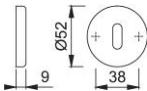

Produktdatenblatt

duraplus[®]

42KS

HOPPE-Aluminium-Schlüsselrosetten-Paar für Innentüren:

- Unterkonstruktion: Kunststoff
- Befestigung: verdeckt, Mehrzweckschrauben

Artikelnummer	762835
EAN-Code	4012789392364
Herkunftsland	Italien
Warentarifnummer	83024110
Türdicke	
Stiftstärke WC	
Lochung	Ovalbart
Schrauben	3,5x17 mm
Farbe	F9010 reinweiß
Sortiment	Kern-Sortiment
Packeinheit	10
Karton	100